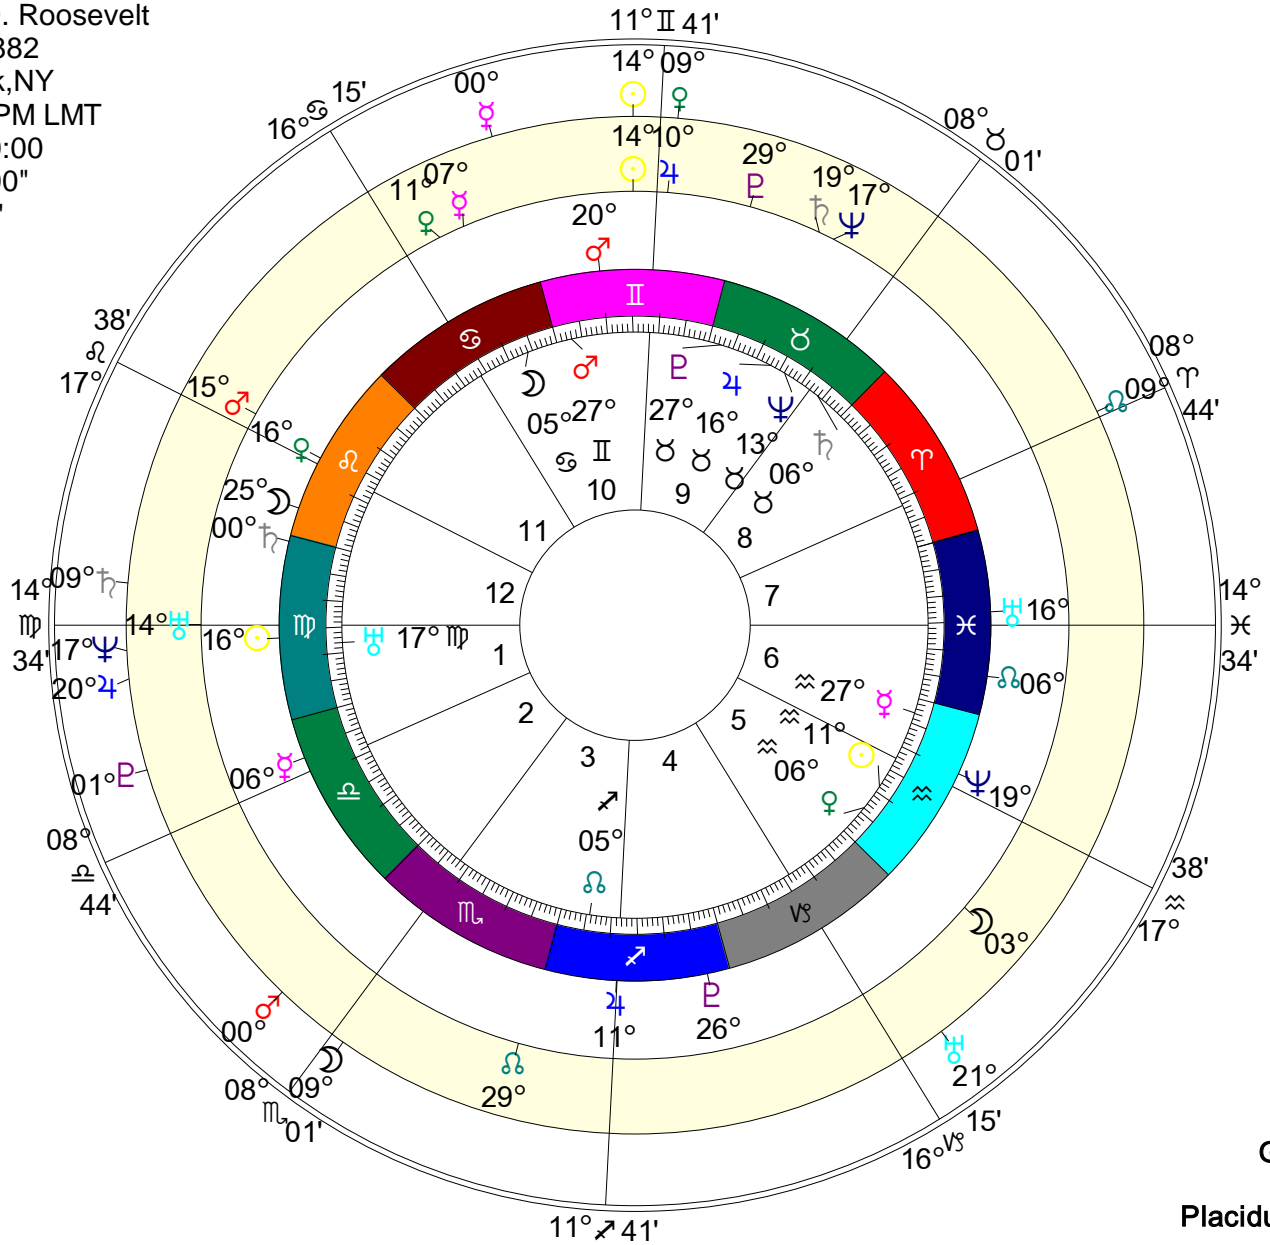

Franklin D. Roosevelt
Jan 30, 1882
Hyde Park, NY
08:00:00 PM LMT
Zone: +00:00
074W55'00"
42N42'00"

**Geocentric
Tropical
Placidus Houses**

Chart #1 (Inner)
Franklin D. Roosevelt
Jan 30, 1882
08:00:00 PM LMT +00:00
Hyde Park, NY
074W55'00" 42N42'00"

Chart #2 (Middle-Inner)
Transit Chart
Sep 09, 2007
11:25:23 AM EST +05:00
Big Rapids, MI
085W29'00" 43N42'00"

Chart #3 (Middle-Outer)
Progressed Chart
Sep 09, 2007
11:25:23 AM EST +05:00
Big Rapids, MI
085W29'00" 43N42'00"

Chart #4 (Outer)
Solar Arc Chart
Sep 09, 2007
11:25:23 AM EST +05:00
Big Rapids, MI
085W29'00" 43N42'00"

PI	Planet	Geo Lon
☾	Moon	05° 54' 54"
☼	Sun	11° 06' 06"
☿	Mercury	27° 09' 09"
♀	Venus	06° 01' 01"
♂	Mars	27° 00' 00"
♃	Jupiter	16° 56' 56"
♄	Saturn	06° 05' 05"
♅	Uranus	17° 55' 55"
♆	Neptune	13° 47' 47"
♇	Pluto	27° 22' 22"
♁	Node	05° 41' 41"
♀	Midheaven	11° 41' 41"
♈	Ascendant	14° 34' 34"
♎	Part Fortn	09° 22' 22"

PI	Planet	Geo Lon
☾	Moon	25° 24' 24"
☼	Sun	16° 37' 37"
☿	Mercury	06° 28' 28"
♀	Venus	16° 37' 37"
♂	Mars	20° 14' 14"
♃	Jupiter	11° 37' 37"
♄	Saturn	00° 53' 53"
♅	Uranus	16° 43' 43"
♆	Neptune	19° 56' 56"
♇	Pluto	26° 18' 18"
♁	Node	06° 20' 20"
♀	Midheaven	26° 59' 59"
♈	Ascendant	15° 18' 18"
♎	Part Fortn	24° 06' 06"

PI	Planet	Geo Lon
☾	Moon	03° 58' 58"
☼	Sun	14° 48' 48"
☿	Mercury	07° 49' 49"
♀	Venus	11° 17' 17"
♂	Mars	15° 26' 26"
♃	Jupiter	10° 15' 15"
♄	Saturn	19° 29' 29"
♅	Uranus	14° 31' 31"
♆	Neptune	17° 21' 21"
♇	Pluto	29° 09' 09"
♁	Node	29° 02' 02"
♀	Midheaven	05° 24' 24"
♈	Ascendant	13° 11' 11"
♎	Part Fortn	02° 20' 20"

PI	Planet	Geo Lon
☾	Moon	09° 36' 36"
☼	Sun	14° 48' 48"
☿	Mercury	00° 51' 51"
♀	Venus	09° 43' 43"
♂	Mars	00° 42' 42"
♃	Jupiter	20° 38' 38"
♄	Saturn	09° 47' 47"
♅	Uranus	21° 37' 37"
♆	Neptune	17° 29' 29"
♇	Pluto	01° 04' 04"
♁	Node	09° 23' 23"
♀	Midheaven	15° 23' 23"
♈	Ascendant	18° 16' 16"
♎	Part Fortn	13° 04' 04"