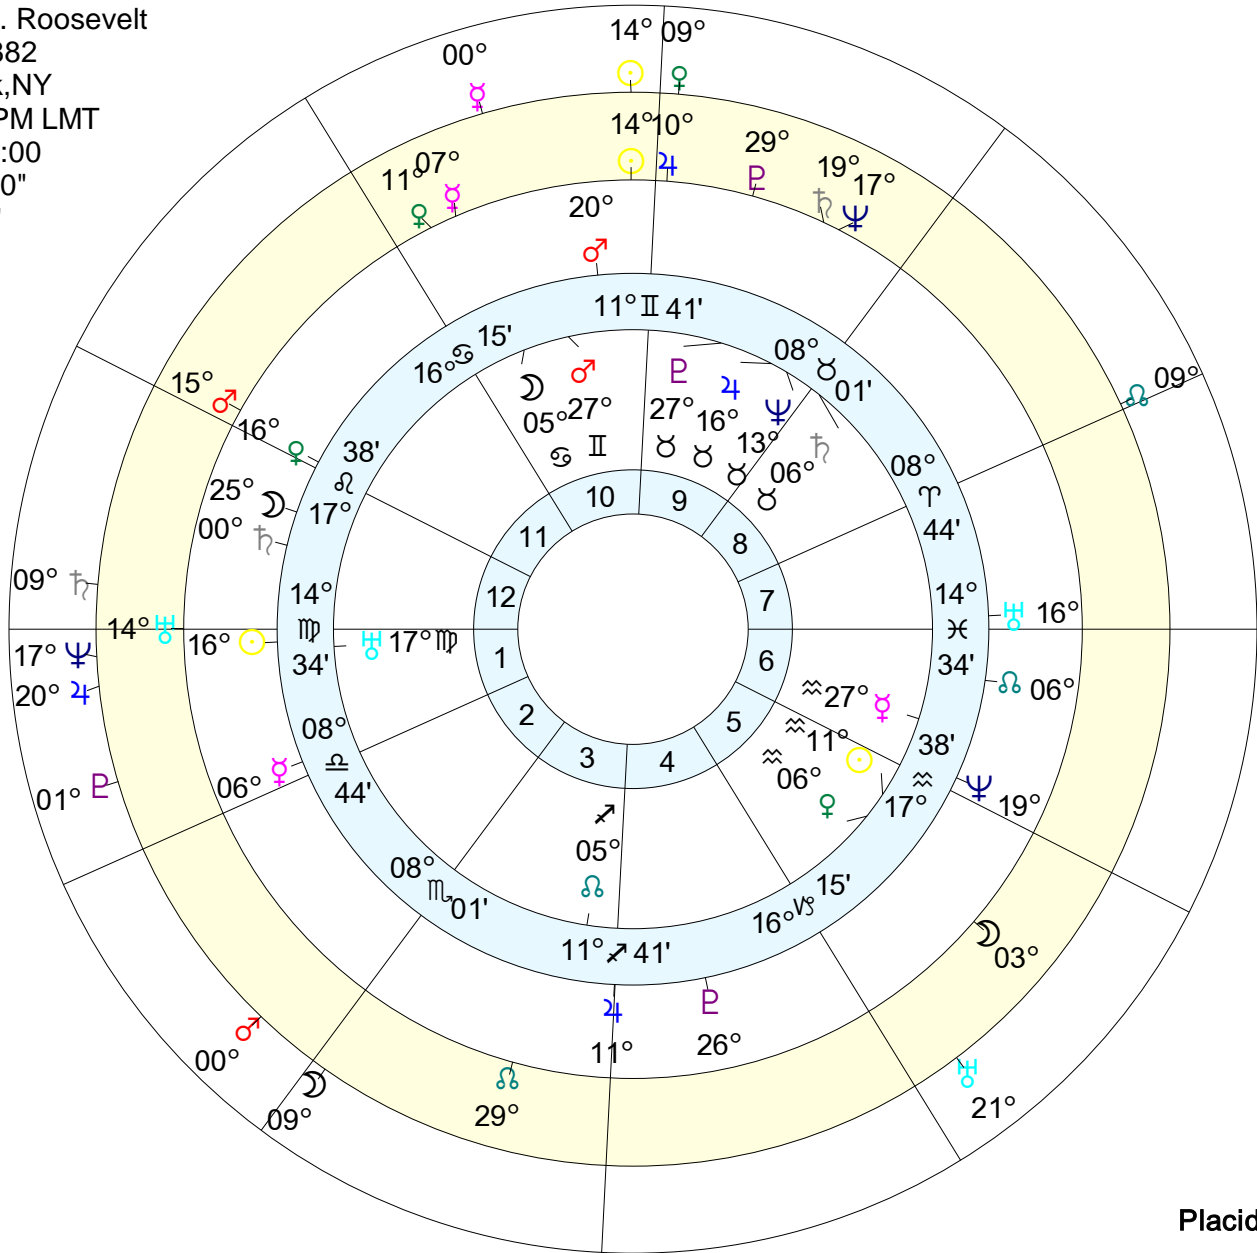

Franklin D. Roosevelt
Jan 30, 1882
Hyde Park, NY
08:00:00 PM LMT
Zone: +00:00
074W55'00"
42N42'00"

**Geocentric
Tropical
Placidus Houses**

Chart #1 (Inner)
Franklin D. Roosevelt
Jan 30, 1882
08:00:00 PM LMT +00:00
Hyde Park, NY
074W55'00" 42N42'00"

Chart #2 (Middle-Inner)
Transit Chart
Sep 09, 2007
11:25:23 AM EST +05:00
Big Rapids, MI
085W29'00" 43N42'00"

Chart #3 (Middle-Outer)
Progressed Chart
Sep 09, 2007
11:25:23 AM EST +05:00
Big Rapids, MI
085W29'00" 43N42'00"

Chart #4 (Outer)
Solar Arc Chart
Sep 09, 2007
11:25:23 AM EST +05:00
Big Rapids, MI
085W29'00" 43N42'00"

PI	Planet	Geo Lon
☾	Moon	05° 54' 54"
☼	Sun	11° 06' 06"
☿	Mercury	27° 09' 09"
♀	Venus	06° 01' 06"
♂	Mars	27° 00' 00"
♃	Jupiter	16° 56' 56"
♄	Saturn	06° 05' 05"
♅	Uranus	17° 55' 55"
♆	Neptune	13° 47' 47"
♇	Pluto	27° 22' 22"
♁	Node	05° 41' 41"
Mc	Midheaven	11° 41' 41"
Asc	Ascendant	14° 34' 34"
⊗	Part Fortn	09° 22' 22"

PI	Planet	Geo Lon
☾	Moon	25° 24' 24"
☼	Sun	16° 37' 37"
☿	Mercury	06° 28' 28"
♀	Venus	16° 37' 37"
♂	Mars	20° 14' 14"
♃	Jupiter	11° 37' 37"
♄	Saturn	00° 53' 53"
♅	Uranus	16° 43' 43"
♆	Neptune	19° 56' 56"
♇	Pluto	26° 18' 18"
♁	Node	06° 20' 20"
Mc	Midheaven	26° 59' 59"
Asc	Ascendant	15° 18' 18"
⊗	Part Fortn	24° 06' 06"

PI	Planet	Geo Lon
☾	Moon	03° 58' 58"
☼	Sun	14° 48' 48"
☿	Mercury	07° 49' 49"
♀	Venus	11° 17' 17"
♂	Mars	15° 26' 26"
♃	Jupiter	10° 15' 15"
♄	Saturn	19° 29' 29"
♅	Uranus	14° 31' 31"
♆	Neptune	17° 21' 21"
♇	Pluto	29° 09' 09"
♁	Node	29° 02' 02"
Mc	Midheaven	05° 24' 24"
Asc	Ascendant	13° 11' 11"
⊗	Part Fortn	02° 20' 20"

PI	Planet	Geo Lon
☾	Moon	09° 36' 36"
☼	Sun	14° 48' 48"
☿	Mercury	00° 51' 51"
♀	Venus	09° 43' 43"
♂	Mars	00° 42' 42"
♃	Jupiter	20° 38' 38"
♄	Saturn	09° 47' 47"
♅	Uranus	21° 37' 37"
♆	Neptune	17° 29' 29"
♇	Pluto	01° 04' 04"
♁	Node	09° 23' 23"
Mc	Midheaven	15° 23' 23"
Asc	Ascendant	18° 16' 16"
⊗	Part Fortn	13° 04' 04"