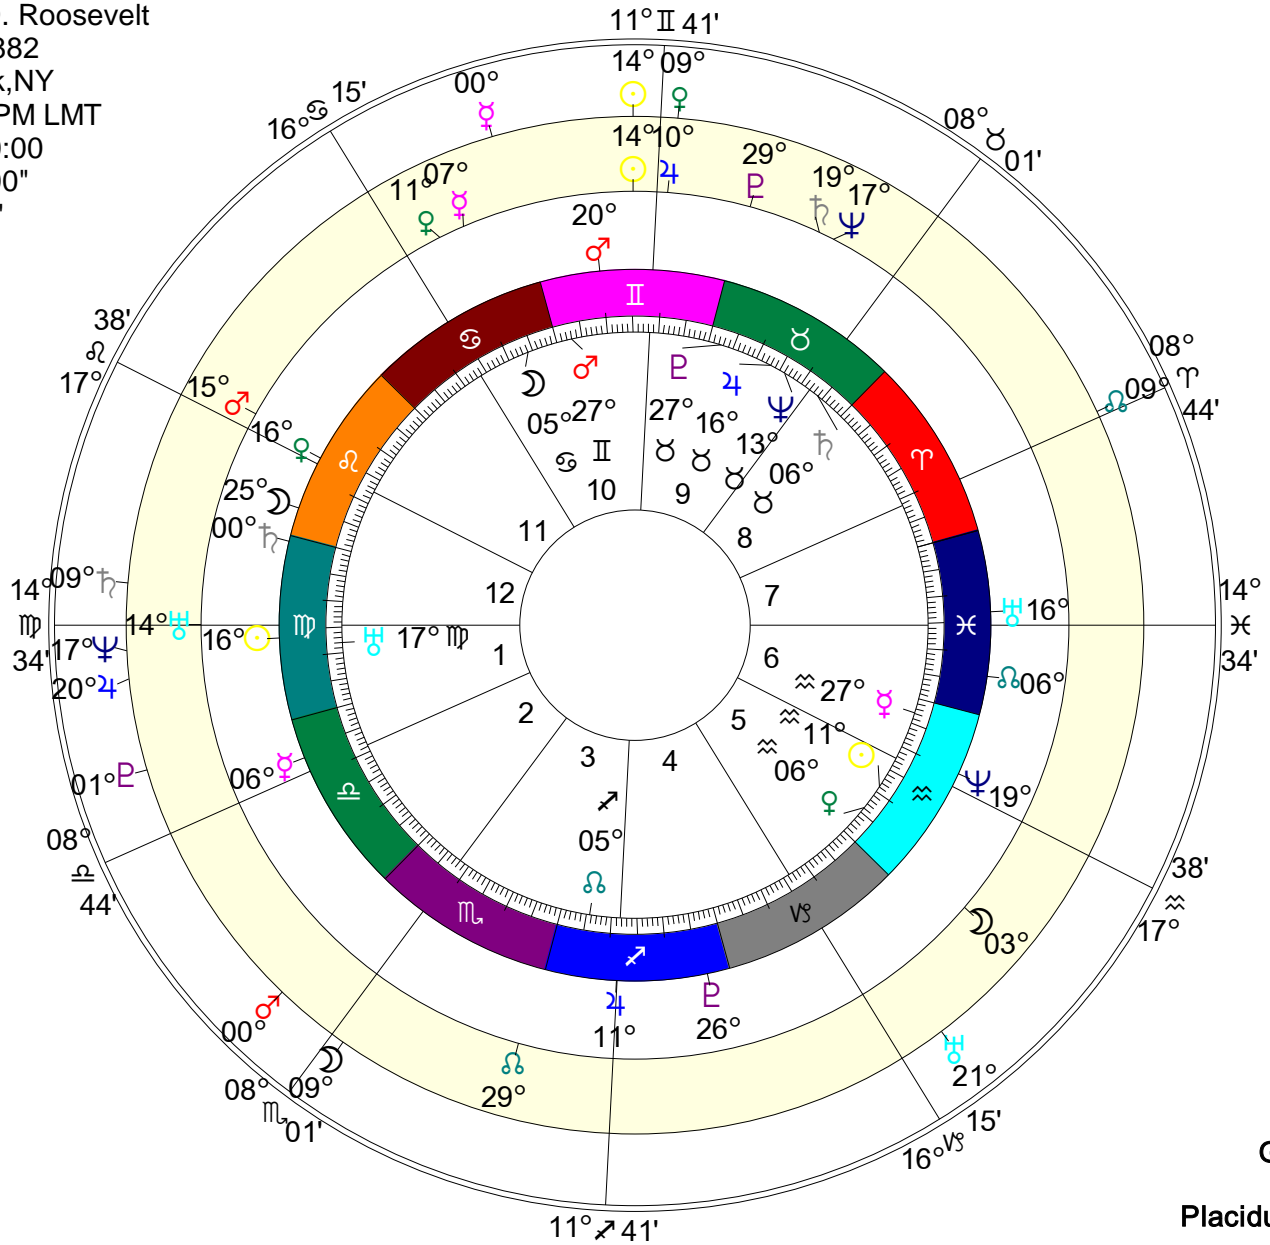

Franklin D. Roosevelt
Jan 30, 1882
Hyde Park, NY
08:00:00 PM LMT
Zone: +00:00
074W55'00"
42N42'00"

**Geocentric
Tropical
Placidus Houses**

Chart #1 (Inner)
Franklin D. Roosevelt
Jan 30, 1882
08:00:00 PM LMT +00:00
Hyde Park, NY
074W55'00" 42N42'00"

Chart #2 (Middle-Inner)
Transit Chart
Sep 09, 2007
11:25:23 AM EST +05:00
Big Rapids, MI
085W29'00" 43N42'00"

Chart #3 (Middle-Outer)
Progressed Chart
Sep 09, 2007
11:25:23 AM EST +05:00
Big Rapids, MI
085W29'00" 43N42'00"

Chart #4 (Outer)
Solar Arc Chart
Sep 09, 2007
11:25:23 AM EST +05:00
Big Rapids, MI
085W29'00" 43N42'00"

PI	Planet	Geo Lon
☾	Moon	05° ♉ 54'
☼	Sun	11° ♋ 06'
☿	Mercury	27° ♋ 09'
♀	Venus	06° ♋ 01'
♂	Mars	27° II 00'
♃	Jupiter	16° ♉ 56'
♄	Saturn	06° ♉ 05'
♅	Uranus	17° III 55'
♆	Neptune	13° ♉ 47'
♇	Pluto	27° ♉ 22'
♁	Node	05° ♋ 41'
♁	Midheaven	11° II 41'
♁	Ascendant	14° III 34'
♁	Part Fortn	09° ♋ 22'

PI	Planet	Geo Lon
☾	Moon	25° ♈ 24'
☼	Sun	16° III 37'
☿	Mercury	06° ♈ 28'
♀	Venus	16° ♈ 37'
♂	Mars	20° II 14'
♃	Jupiter	11° ♋ 37'
♄	Saturn	00° III 53'
♅	Uranus	16° III 43'
♆	Neptune	19° ♋ 56'
♇	Pluto	26° ♋ 18'
♁	Node	06° III 20'
♁	Midheaven	26° ♈ 59'
♁	Ascendant	15° III 18'
♁	Part Fortn	24° ♈ 06'

PI	Planet	Geo Lon
☾	Moon	03° ♋ 58'
☼	Sun	14° III 48'
☿	Mercury	07° ♋ 49'
♀	Venus	11° ♋ 17'
♂	Mars	15° ♈ 26'
♃	Jupiter	10° II 15'
♄	Saturn	19° ♉ 29'
♅	Uranus	14° III 31'
♆	Neptune	17° ♉ 21'
♇	Pluto	29° ♉ 09'
♁	Node	29° III 02'
♁	Midheaven	05° ♈ 24'
♁	Ascendant	13° ♋ 11'
♁	Part Fortn	02° ♈ 20'

PI	Planet	Geo Lon
☾	Moon	09° III 36'
☼	Sun	14° III 48'
☿	Mercury	00° ♋ 51'
♀	Venus	09° III 43'
♂	Mars	00° III 42'
♃	Jupiter	20° III 38'
♄	Saturn	09° III 47'
♅	Uranus	21° ♋ 37'
♆	Neptune	17° III 29'
♇	Pluto	01° ♋ 04'
♁	Node	09° III 23'
♁	Midheaven	15° ♈ 23'
♁	Ascendant	18° ♋ 16'
♁	Part Fortn	13° III 04'