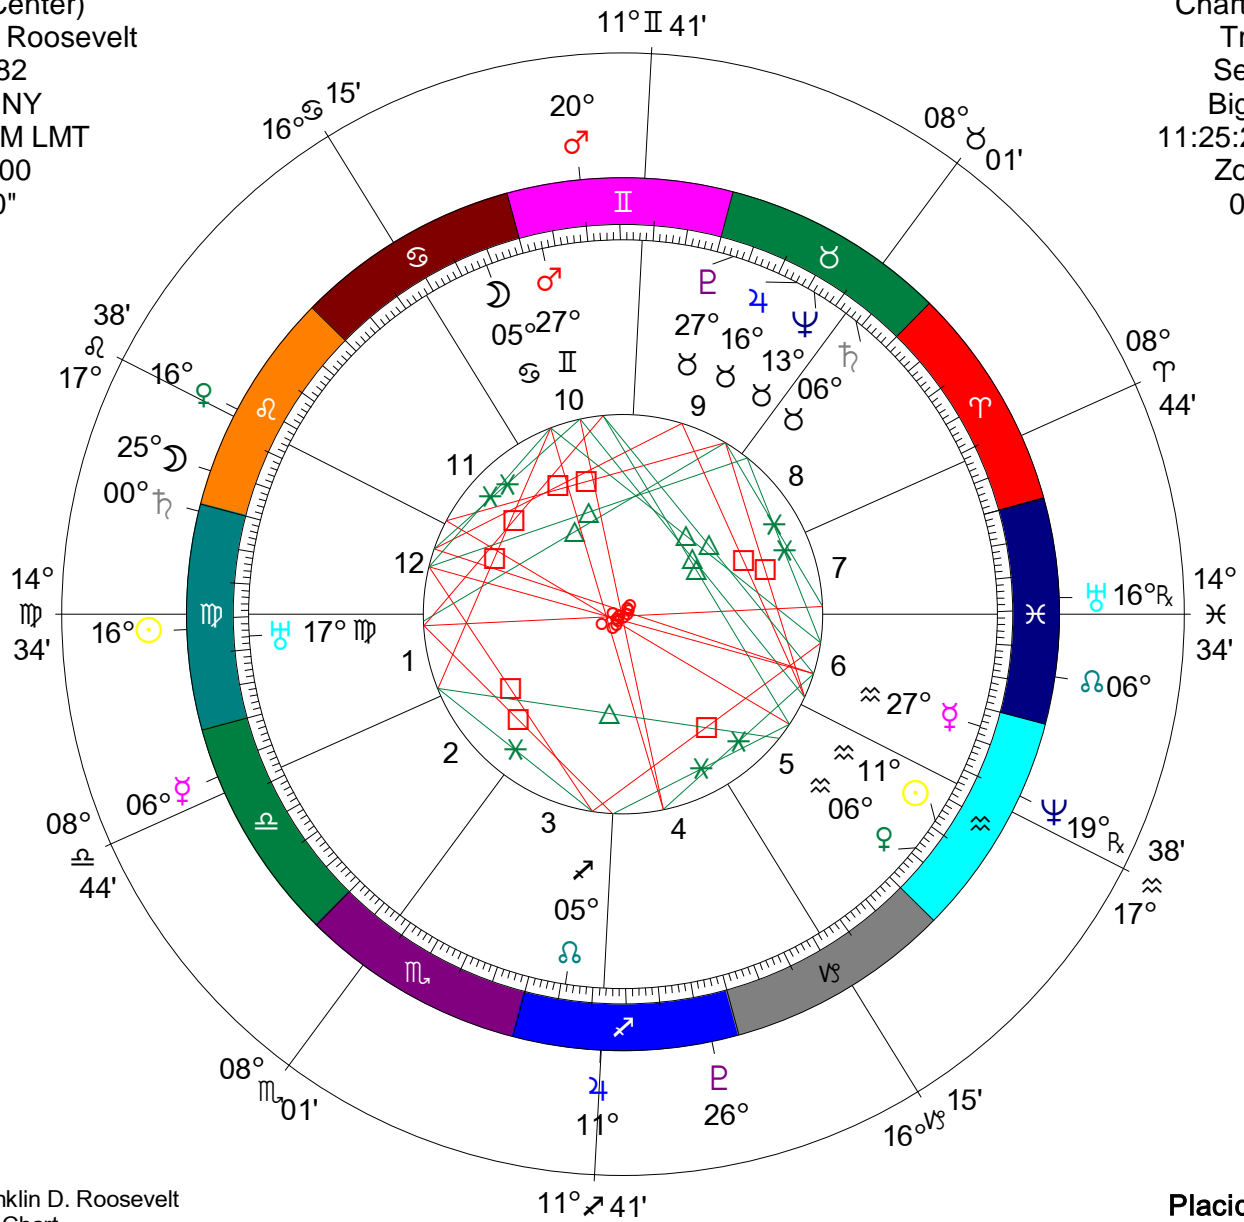

Chart #1 (Center)
Franklin D. Roosevelt
Jan 30, 1882
Hyde Park, NY
08:00:00 PM LMT
Zone: +00:00
074W55'00"
42N42'00"

Chart #2 (Outer)
Transit Chart
Sep 09, 2007
Big Rapids, MI
11:25:23 AM EST
Zone: +05:00
085W29'00"
43N42'00"

Columns: Franklin D. Roosevelt
Rows: Transit Chart

Geocentric
Tropical
Placidus Houses

	☾	☼	☿	♀	♂	♃	♄	♅	♆	♇	♁	♂	♁	Asc
☾			♂		*						☐			☾
☼						♂	♂			♂		☐		☼
☿	☐	♂		♂								♂		☿
♀		♂								☐		*		♀
♂		♂	♂	♂						☐				♂
♃		*								☐		♂	♂	♃
♄		*								☐		♂	♂	♄
♅	*		♂	*		♂				☐				♅
♆						*		♂	*		☐	♂	♂	♆
♇		♂	♂		♂					☐	☐			♇
♁	♂		*		♂					☐				♁
♂			♂	*						☐				♂
♁	♂	☐			♂	*	♂					*		♁

Franklin D. Roosevelt

PI	Planet	Geo Lon	Rx
☾	Moon	05° 54' 54"	
☼	Sun	11° 06' 06"	
☿	Mercury	27° 09' 09"	
♀	Venus	06° 01' 01"	
♂	Mars	27° 00' 00"	Rx
♃	Jupiter	16° 56' 56"	
♄	Saturn	06° 05' 05"	
♅	Uranus	17° 55' 55"	Rx
♆	Neptune	13° 47' 47"	
♇	Pluto	27° 22' 22"	Rx
♁	Node	05° 41' 41"	
Mc	Midheaven	11° 41' 41"	
Asc	Ascendant	14° 34' 34"	
⊗	Part Fortn	09° 22' 22"	

Fir	Ear	Air	Wat
0	5	4	1

Crd	Fix	Mut
1	7	2

Transit Chart

PI	Planet	Geo Lon	Rx
☾	Moon	25° 24' 24"	
☼	Sun	16° 37' 37"	
☿	Mercury	06° 28' 28"	
♀	Venus	16° 37' 37"	
♂	Mars	20° 14' 14"	
♃	Jupiter	11° 37' 37"	
♄	Saturn	00° 53' 53"	
♅	Uranus	16° 43' 43"	Rx
♆	Neptune	19° 56' 56"	Rx
♇	Pluto	26° 18' 18"	
♁	Node	06° 20' 20"	
Mc	Midheaven	26° 59' 59"	
Asc	Ascendant	15° 18' 18"	
⊗	Part Fortn	24° 06' 06"	

Fir	Ear	Air	Wat
4	2	3	1

Crd	Fix	Mut
1	3	6